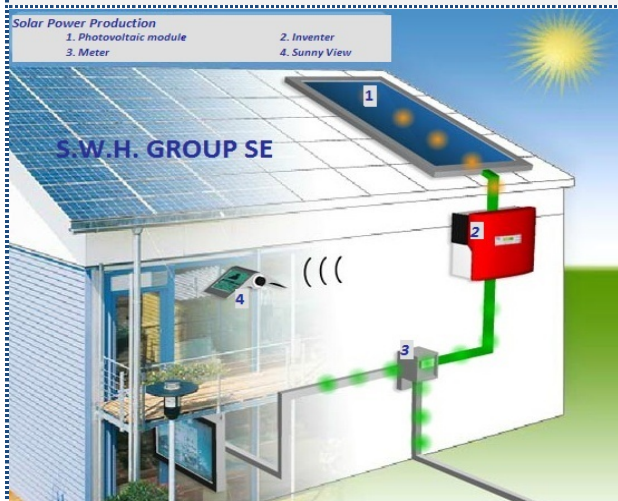

Základní Photovoltaic systém 2,80 kW od společnosti S.W.H. GROUP SE

Dodavatel: S.W.H. GROUP SE

Cena v Kč bez DPH: 98 489,91 Kč
Cena v Kč s DPH 119 172,79 Kč
Cena v EUR bez DPH: 3 644,40 EUR

Montáž a doprava: Není zahrnuta v ceně

Váha: 300 kg

Termín dodání: 14 dnů

Základní Photovoltaic systém tvoří komponenty od špičkových výrobců, kteří obdrželi mnohá ocenění za své produkty.

Velmi kvalitní moduly od společností z Německa nebo Koreje.

Inventor - střídač od společnosti FRONIUS, je taktéž špička ve své třídě.

Hliníkový konstrukční systém od společnosti SCHLETTER, která je svou širokou nabídkou schopna vyhovět každému povrchu plánované instalace.

Základní komponenty systému :

- 10 ks PV modulů 280 W
- 1 ks Inventor Galvo 2.5
- Kompletní konstrukční sestava pro šikmou střechu pro celý systém se sklonem 35 %
- Kompletní elektro - rozvaděč, přepěťová ochrana, kabeláž, konektory atd.

Sestava je schopna vyprodukovat až 3,25 MW za rok.

Výše uvedená předpokládána cena se může lišit dle specifikace projektu.

Cena uvedená v české měně je závislá na vývoji kurzu koruny vůči euru.

Podle platných norem je oprávněn provádět montáž jen odborník, kterým naše společnost disponuje.

S.W.H. GROUP SE, Točítá 1964, Praha 4, PSČ 140 00, info@swhgroup.eu